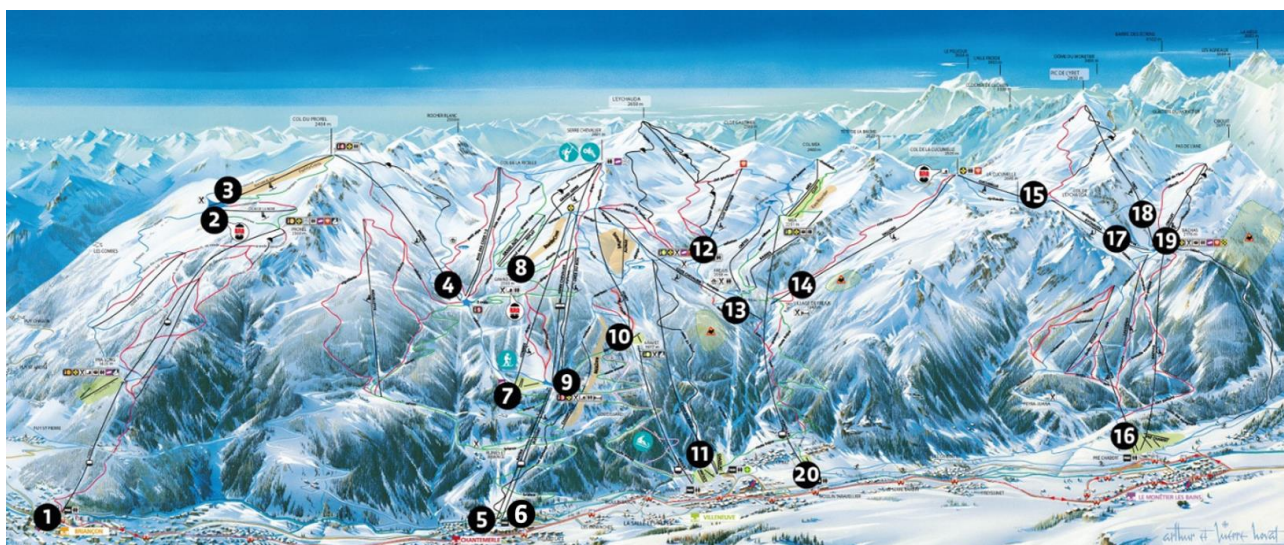

TOUTE LA
SAISON
all season

&JOY

Le coupe-file ultime pour une expérience sans attente.

Ne laissez pas les files d'attente gâcher votre journée. Choisissez &joy et vivez une expérience de ski sans pareille ! Que vous soyez un « dingue » de la dénivelé ou un adepte du ski détente à la recherche des plus beaux paysages, &joy vous ouvrira, grâce à 20 remontées mécaniques équipées, une expérience du domaine skiable toujours plus fluide et facilitée.

Possibilité d'ajouter le coupe-file &joy aux pass de 1 jour à 15 jours **au prix de 9 € / jour** :

- - 6 ans : option &joy en ligne ou en Point Info Vente
- 75 ans et + : option &joy en Point de Vente uniquement
- Handiski & Mobilité réduite : en option en Point de Vente

&JOY

The ultimate queue-breaker experience.

Don't let queues spoil your day. Choose &joy and enjoy a skiing experience like no other! Whether you're a "crazy" skier or a relaxed skier in search of the most beautiful scenery, &joy's 20 fully-equipped lifts will make your experience of the ski area even smoother and easier.

This season, we're delighted to offer you the chance to add the &joy ticket to all our 1-day to 6-day passes at the price of 9 € / day:

- 6 years old: &joy option online or at the Sales Office
- 75 years and over: &joy option at the Point of Sale only
- Disabled persons: optional at the point of sale